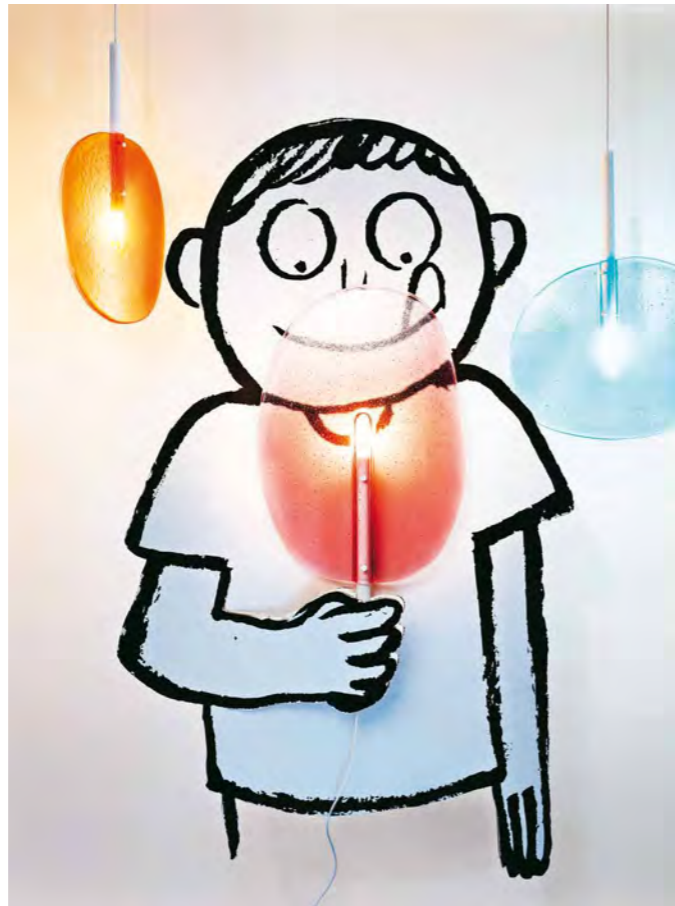

Blickfänger

Von links: Stehleuchte
»Superloon« von Jasper Morrison, flos.com;
Wandleuchte »Lampe de Marseille« von
Le Corbusier (Neuauf-
lage), nemolighting.
com; Wandleuchte
»Sento verticale rose
gold«, oochio.com

Hut ab!

Von links: Pendelleuchte »Geometry« aus Beton, boconcept.com;
Stehleuchte »Tuareg« von Ferruccio Laviani, foscarini.com

Produktauswahl: Simona Heubinger

Alles, was Hecht ist

Oben, von links: Wandleuchte
 »Eclipse Ellipse« von Ingo Maurer,
 ingo-maurer.com; Wandleuchte
 »XT-S Wall«, tobiasgrau.com;
 Tischleuchten »Ascent« von Daniel
 Rybakken, luceplan.com